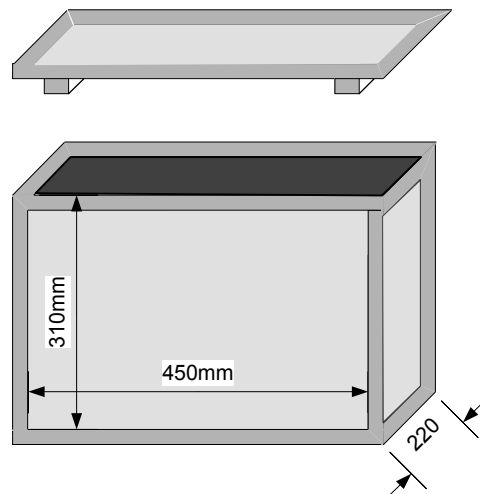

Batteriekiste Abmessungen Typ1

Masstab
1:10

Ansicht

Materialbeschaffenheit: Duripanel 20mm

Batteriekiste Typ 1 passend zu:

- 1 Stück 95Ah c20h
- 1 Stück 110Ah c20h
- 1 Stück 125Ah c20h

Batteriekiste Abmessungen Typ 1