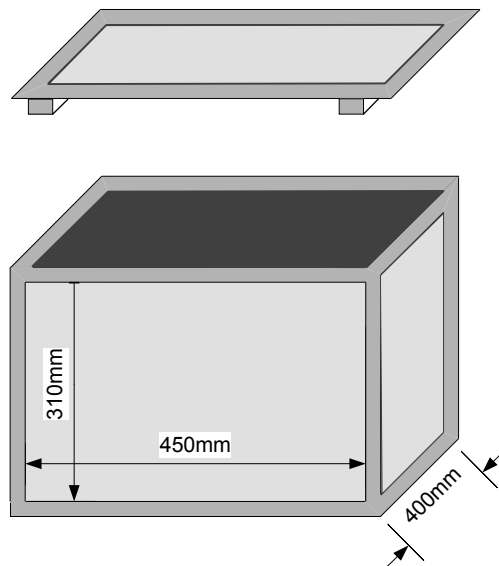

Batteriekiste Abmessungen Typ2

Masstab
1:10

Ansicht

Materialbeschaffenheit: Duripanel 20mm

Batteriekiste Typ 2 passend zu:

- 1 Stück 95Ah c20h
- 1 Stück 110Ah c20h
- 1 Stück 125Ah c20h

Batteriekiste Abmessungen Typ 2