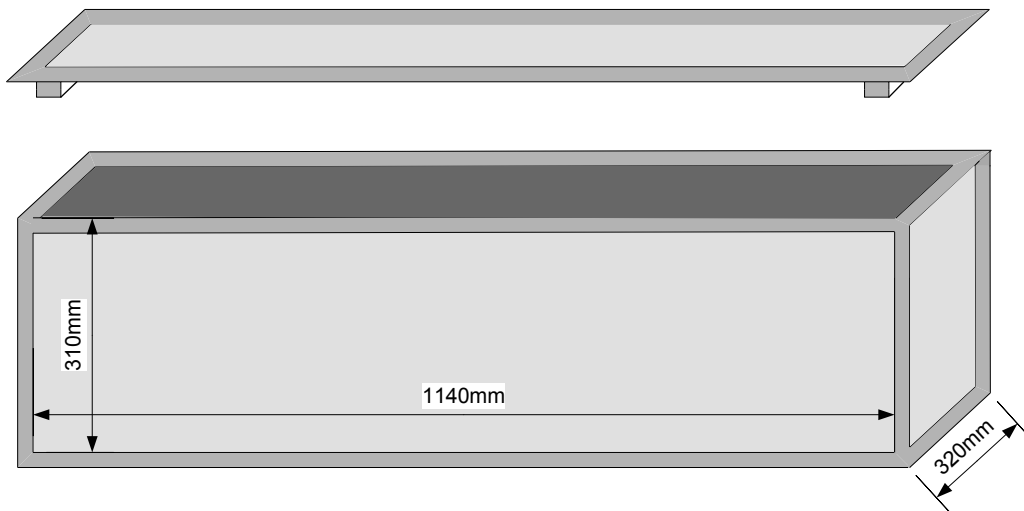

Batteriekiste Abmessungen Typ6

Masstab
1:10

Ansicht

Materialbeschaffenheit: Duripanel 20mm

Batteriekiste Typ 6 passend zu:

- 1 Paar 130Ah c20h
- 1 Paar 180Ah c20h
- 1 Paar 230Ah c20h

Batteriekiste Abmessungen Typ 6